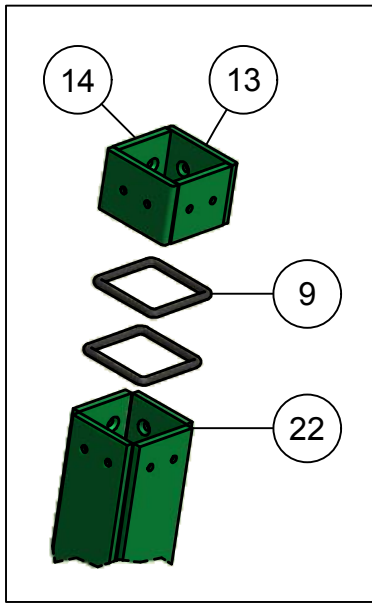

03. Hydro-telescoopbuis

Detail A
(Binnenzijde van no. 19)