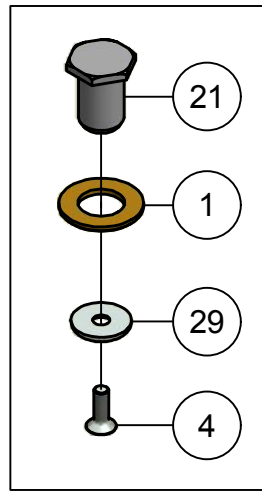

Detail B

03. Hydro-telescoopbuis