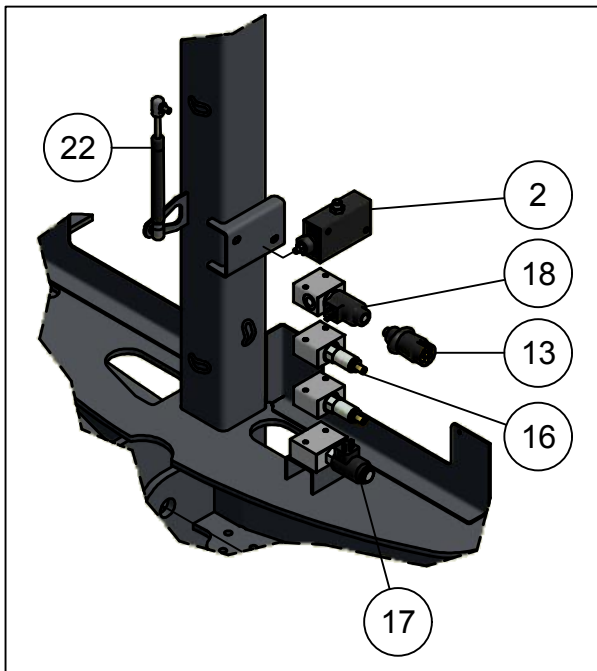

01. Hoofdframe

Detail A