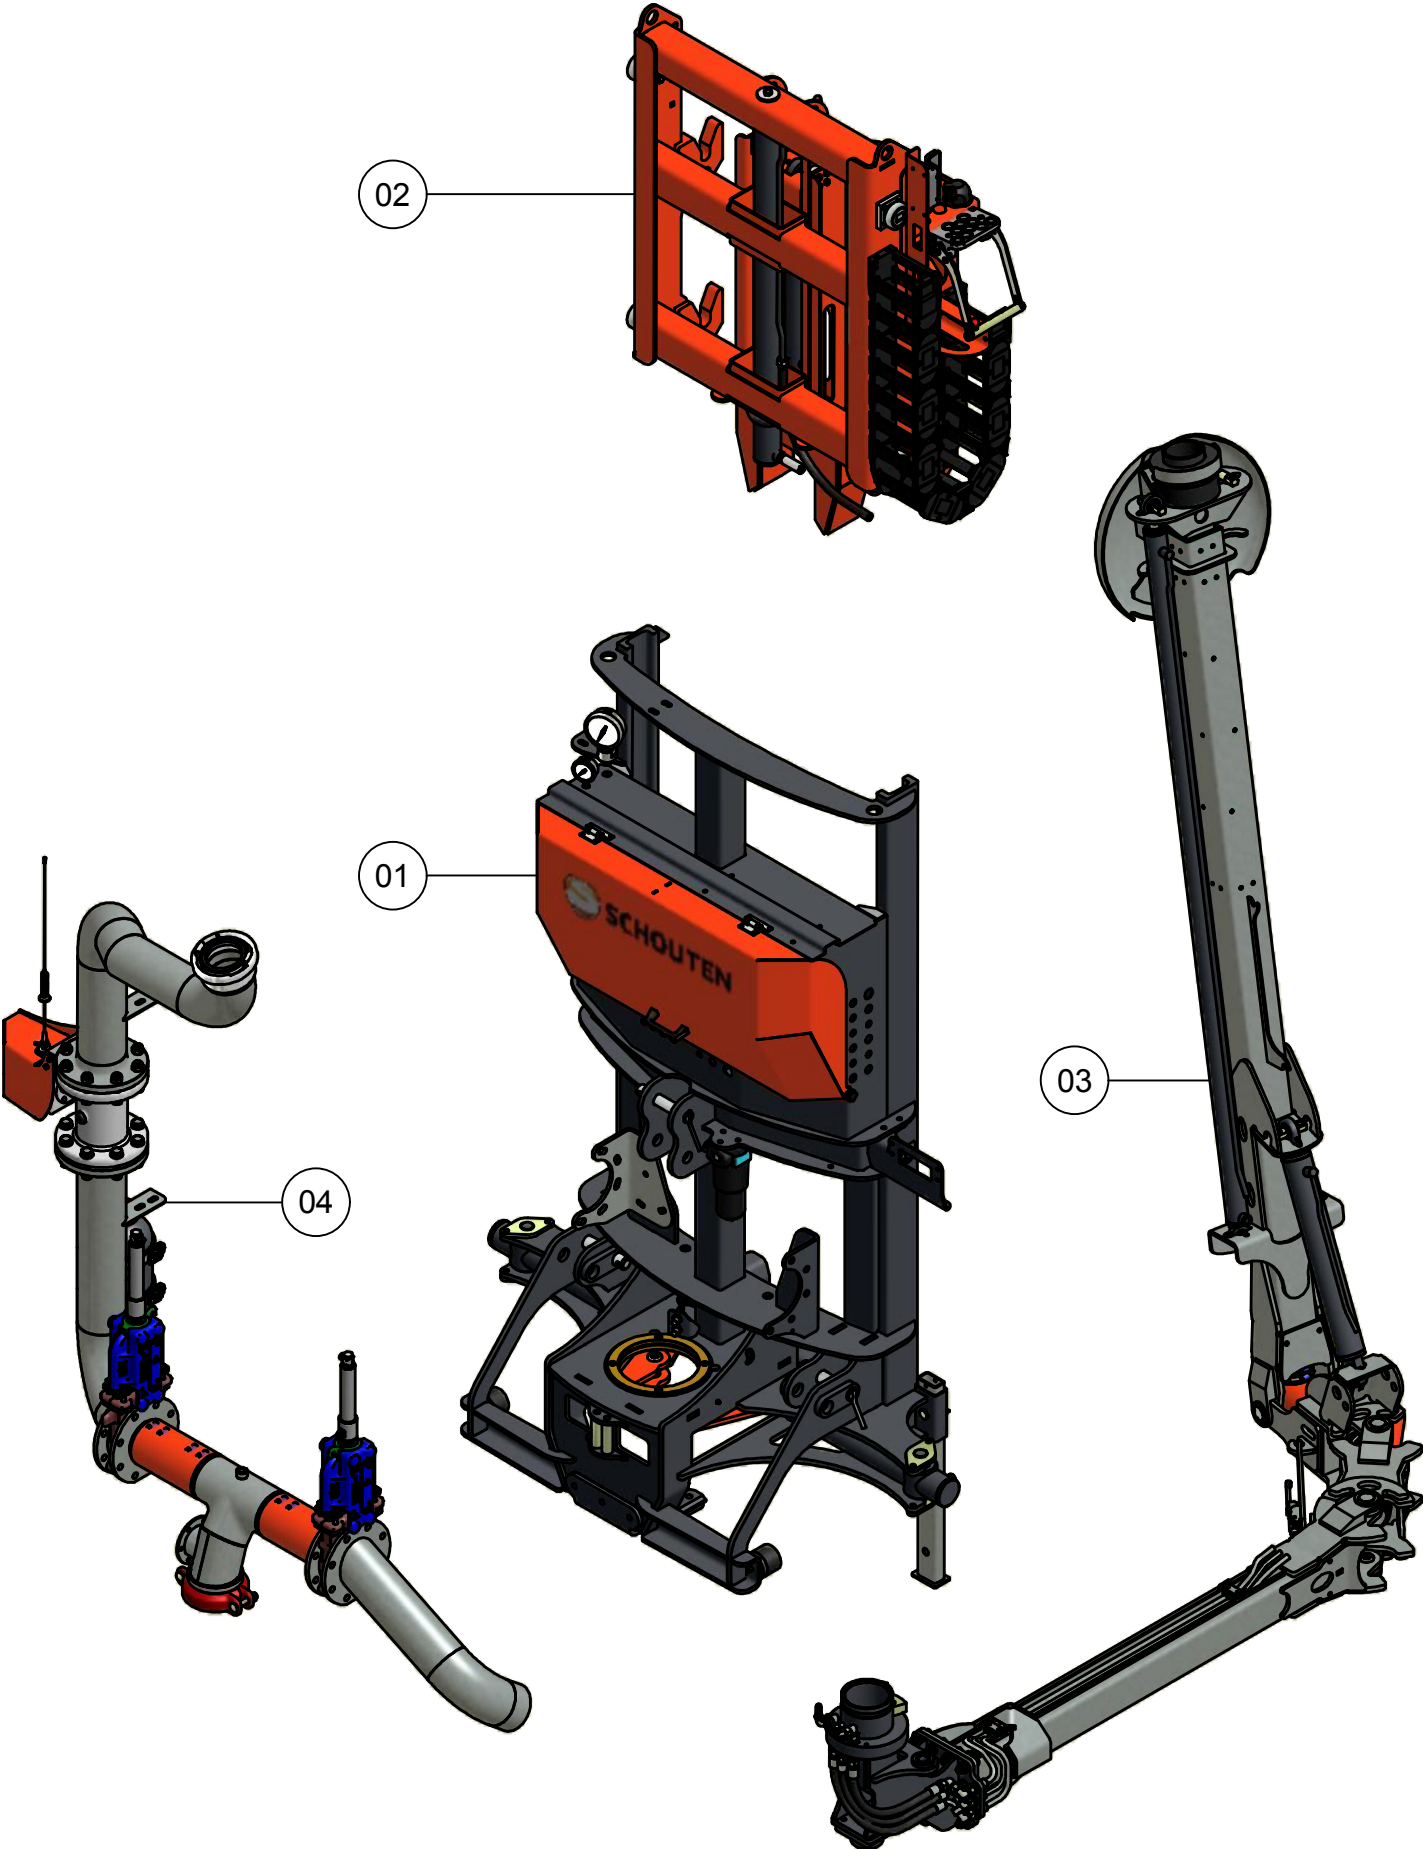

ONDERDELENBOEK

Hefmast

Serie no.: 326.0019 t/m 326.0042

Inhoudsopgave

	Pagina
01. Hoofdframe	5
02. Hefframe	7
03. Hydro-telescoopbuis	9
04. Leidingdelen	11

01. Hoofdframe

Detail A

Detail B

01. Stuklijst hoofdframe

Stukn.	Artikelnummer	Omschrijving	Aant.	Opmerking
1		Hydrauliekblok hefmast	1	
2	121104	LS. compensator	1	
3	121213	Sluistring M30 DIN125B Messing	2	
4	121370	Scharnier 89x59mm RVS	2	
5	121377	Topstangpen 32mm L=191mm	1	
6	121378	Hefpen 37mm L=191mm	2	
7	121977	Beugelgreep	1	
8	122119	Sterknop M8x25	2	
9	122311	Trillingsdemper ø75x51	2	
10	122322	Montagekast Rittal 400x400x200mm	1	
11	122343	Verzonken inbusbout M10x30 DIN7991	4	
12	122455	Membraan manometer RVS 0-25 bar	1	
13	122517	Stekker 7-polig	1	
14	123122	Turck inductieve sensor NPN	3	
15	123205	Borgveer 4mm dubbel	2	
16	123211	Drukregelventiel 3/8"	2	
17	123214	2/2 klep 1/2" NC 12Vdc	1	
18	123215	2/2 klep 3/8" NO 12Vdc	1	
19	123488	Persfilter	1	Filterelement: 123812
20	124138	Manometer 0-250b ø63mm onderaansl.	1	
21	124994	Bedieningsunit Sprinter compleet	1	
22	125596	Gasdrukveer 350N	1	
23	125710	Pen ø19x76	2	
24	326.01.002	Bevest.plaat draaibocht	1	
25	326.01.003	Borgplaat cilinder	4	
26	326.01.004	Rolbus ø30mm L=100mm	2	
27	326.01.005	Bronzen lagerbus	1	
28	326.01.006	Steunpoot 70x40 L=650mm	2	
29	326.01.008	Afsluiterbevestiging verstelb.	1	
30	326.01.011	Hefmast-frame	1	
31	326.01.012	Bevestigingssteun kabelrubs	1	
32	326.01.014	Vulpaat 1mm t.b.v. draaibocht	(1)	
33	326.01.015	Borging hefcilinder	1	
34	326.04.009	Trekhevel	2	
35	326.04.010	Hevelpen ø30mm L=71mm	4	
36	326.04.019	Sluistring ø40xø11x6 verz. gat	4	
37	326.05.003	Zwenkcilinder D30/70 - 445	2	Afd.set: 125659
38	326.05.012	Ventielblok bevestiging	2	
39	326.05.013	Afschermkap hefmast	1	
40	326.05.014	Afschermplaat hydrauliek	1	
41	326.05.015	Afschermplaat elektra	1	