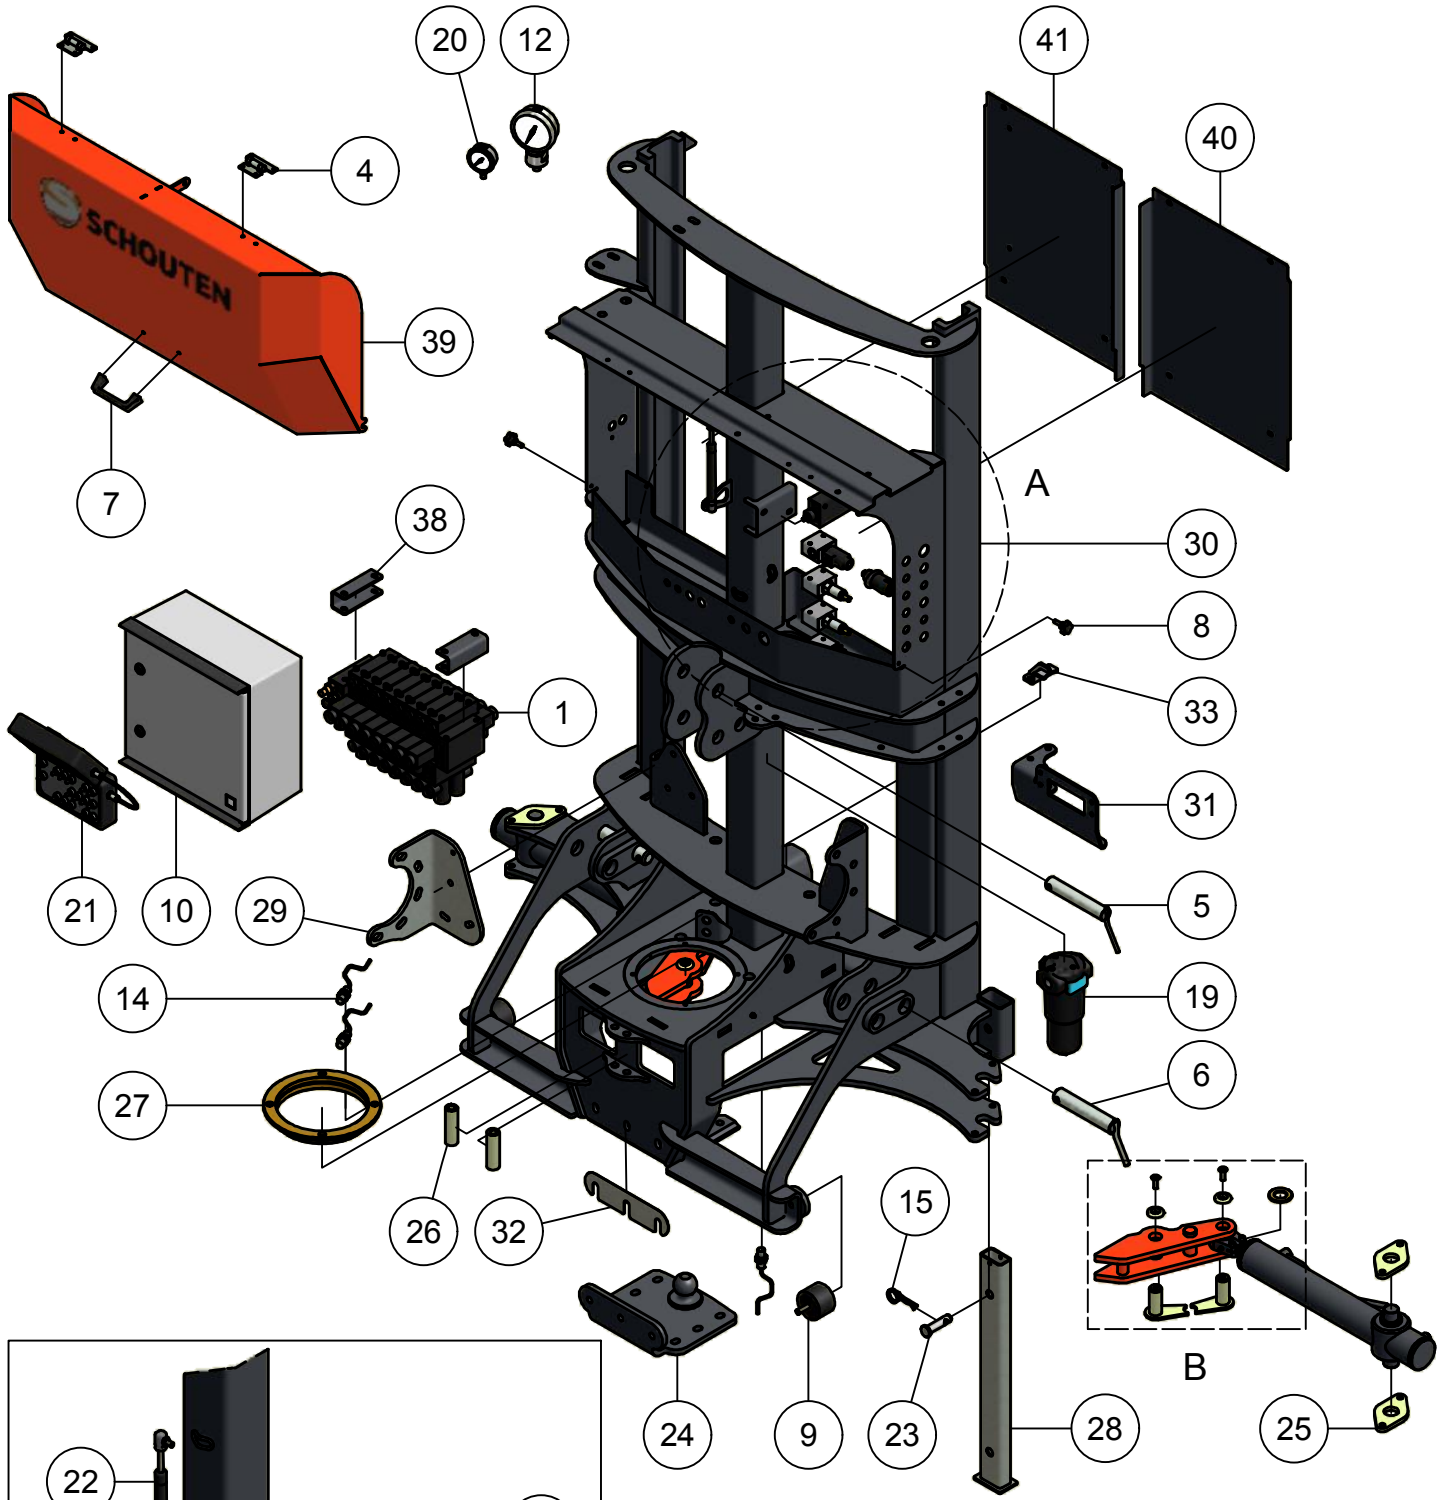

01. Hoofdframe

Detail A

01. Stuklijst hoofdframe

Stukn.	Artikelnummer	Omschrijving	Aant.	Opmerking
1		Hydrauliekblok hefmast	1	
2	121104	LS. compensator	1	
3	121213	Sluistring M30 DIN125B Messing	2	
4	121370	Scharnier 89x59mm RVS	2	
5	121377	Topstangpen 32mm L=191mm	1	
6	121378	Hefpen 37mm L=191mm	2	
7	121977	Beugelgreep	1	
8	122119	Sterknop M8x25	2	
9	122311	Trillingsdemper ø75x51	2	
10	122322	Montagekast Rittal 400x400x200mm	1	
11	122343	Verzonken inbusbout M10x30 DIN7991	4	
12	122455	Membraan manometer RVS 0-25 bar	1	
13	122517	Stekker 7-polig	1	
14	123122	Turck inductieve sensor NPN	3	
15	123205	Borgveer 4mm dubbel	2	
16	123211	Drukregelventiel 3/8"	2	
17	123214	2/2 klep 1/2" NC 12Vdc	1	
18	123215	2/2 klep 3/8" NO 12Vdc	1	
19	123488	Persfilter	1	Filterelement: 123812
20	124138	Manometer 0-250b ø63mm onderaansl.	1	
21	124994	Bedieningsunit Sprinter compleet	1	
22	125596	Gasdrukveer 350N	1	
23	125710	Pen ø19x76	2	
24	326.01.002	Bevest.plaat draaibocht	1	
25	326.01.003	Borgplaat cilinder	4	
26	326.01.004	Rolbus ø30mm L=100mm	2	
27	326.01.005	Bronzen lagerbus	1	
28	326.01.006	Steunpoot 70x40 L=650mm	2	
29	326.01.008	Afsluiterbevestiging verstelb.	1	
30	326.01.011	Hefmast-frame	1	
31	326.01.012	Bevestigingssteun kabelrubs	1	
32	326.01.014	Vulpaat 1mm t.b.v. draaibocht	(1)	
33	326.01.015	Borging hefcilinder	1	
34	326.04.009	Trekhevel	2	
35	326.04.010	Hevelpen ø30mm L=71mm	4	
36	326.04.019	Sluistring ø40xø11x6 verz. gat	4	
37	326.05.003	Zwenkcilinder D30/70 - 445	2	Afd.set: 125659
38	326.05.012	Ventielblok bevestiging	2	
39	326.05.013	Afschermkap hefmast	1	
40	326.05.014	Afschermplaat hydrauliek	1	
41	326.05.015	Afschermplaat elektra	1