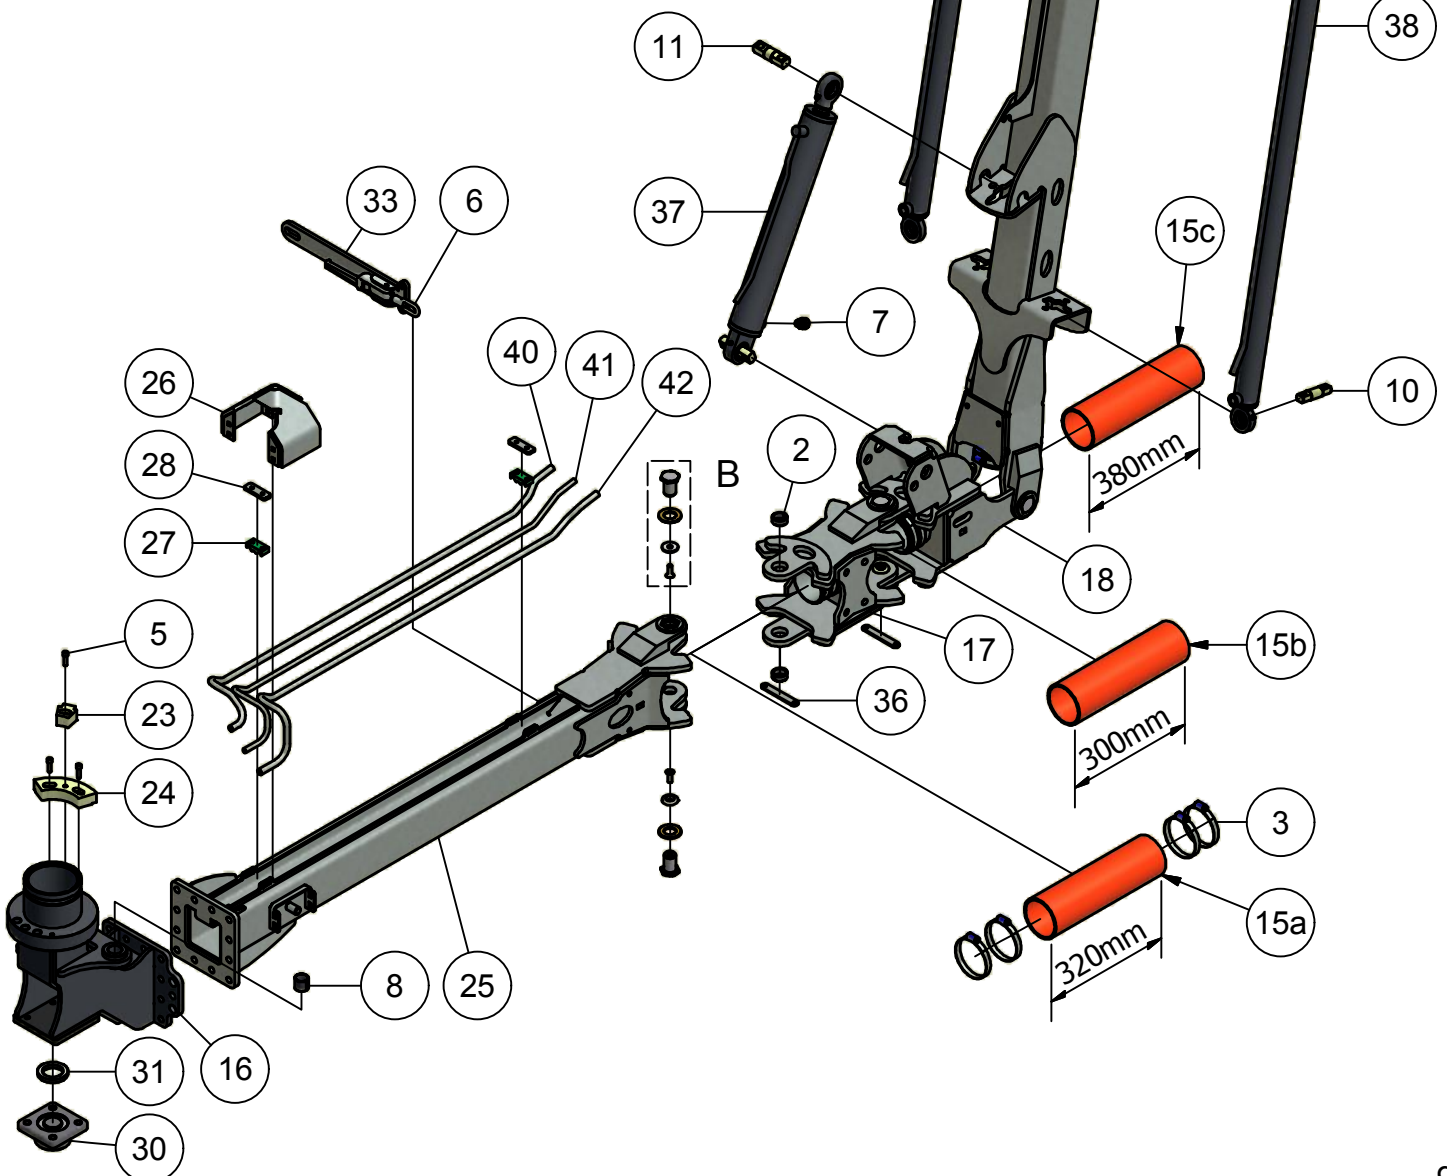

03. Stuklijst hydro-telescoopbuis

Stukn.	Artikelnummer	Omschrijving	Aant.	Opmerking
1	121213	Sluitring M30 DIN125B Messing	6	
2	121285	Inspanbus 30x38x15 DIN1498	6	
3	121690	Wormschroef slangklem RVS 90-120mm	12	
4	122343	Verzonken inbusbout M10x30 DIN7991	6	
5	122620	Inbusbout M8x30 DIN912 RVS	3	
6	123111	Excentersluiting verzinkt	1	
7	124316	Ontluchttingsfilter	1	
8	124434	Lagerbus	2	
9	126013	O-ring ø108x10mm	2	
10	200.25.100	Oplegpen 25x100	4	
11	200.30.100	Oplegpen 30x100	2	
12	325.04.100	Draaikoppeling 4" staal	1	
13	325.07.005	Kunststof strip HMPE 110x80x10mm	2	
14	325.07.006	Kunststof strip HMPE 90x80x10mm	2	
15	325.07.017	Sl.slang Telescoop ø100mm	3	(a=320mm) (b=300mm) (c=380mm)
16	326.04.001	Draaibocht	1	
17	326.04.003	Scharnier Koppeling	1	
18	326.04.004	Cardan Koppeling	1	
19	326.04.005	Trekbus telescoop	1	
20	326.04.006	Binnenbus telescoop	1	
21	326.04.007	Borgpen	6	
22	326.04.008	Kunststofstrip L=1000mm	4	
23	326.04.011	Sensorblok kort	1	
24	326.04.012	Sensorblok lang	1	
25	326.04.013	Zwenkbuis	1	
26	326.04.016	Centreer steun	1	
27	326.04.017	Kunststof leidingklem	2	
28	326.04.018	Bevestigingsstrip	2	
29	326.04.019	Sluitring ø40xø11x6 verz. gat	6	
30	326.04.020	Aanschroefkogelkop	1	
31	326.04.021	Pasring kogelkop	1	
32	326.04.022	Glijshotel ø550mm	1	
33	326.04.023	Borging telescoopbuis	1	
34	326.04.024	Afscherming draaikoppeling	1	
35	326.04.025	Afschermrubber draaikoppeling	1	
36	326.04.027	Borgstrip	2	
37	326.05.004	Optrekcilinder D30/70-475	1	Afd.set: 125659
38	326.05.005	Schuifcilinder Links D30/50-2000	1	Afd.set: 123273
39	326.05.006	Schuifcilinder Rechts D30/50-2000	1	Afd.set: 123273
40	326.05.009	Hydrauliekleiding 15mm	1	
41	326.05.010	Hydrauliekleiding 12mm	1	
42	326.05.011	Hydrauliekleiding 15mm	1