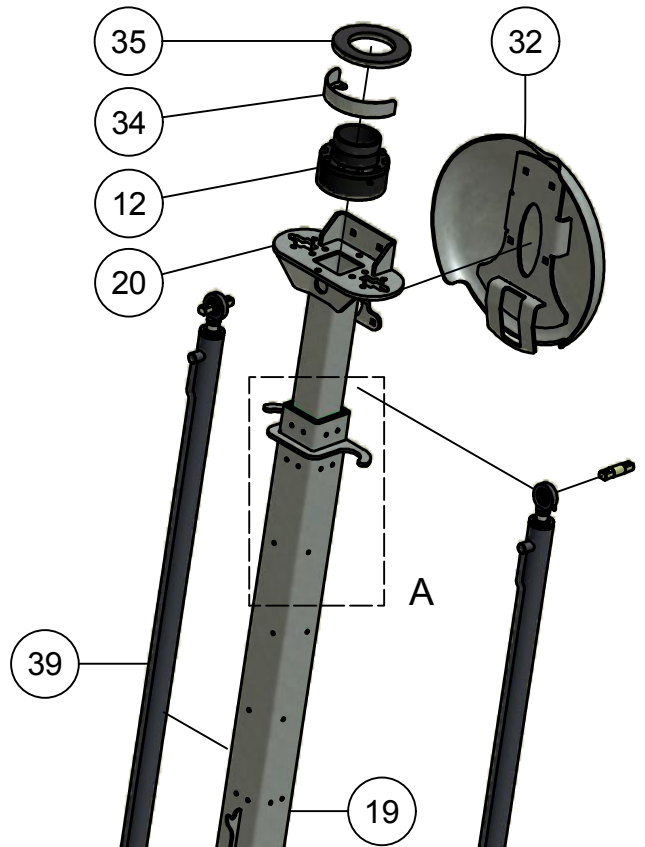

03. Hydro-telescoopbuis

Detail A
(Binnenzijde van no. 19)