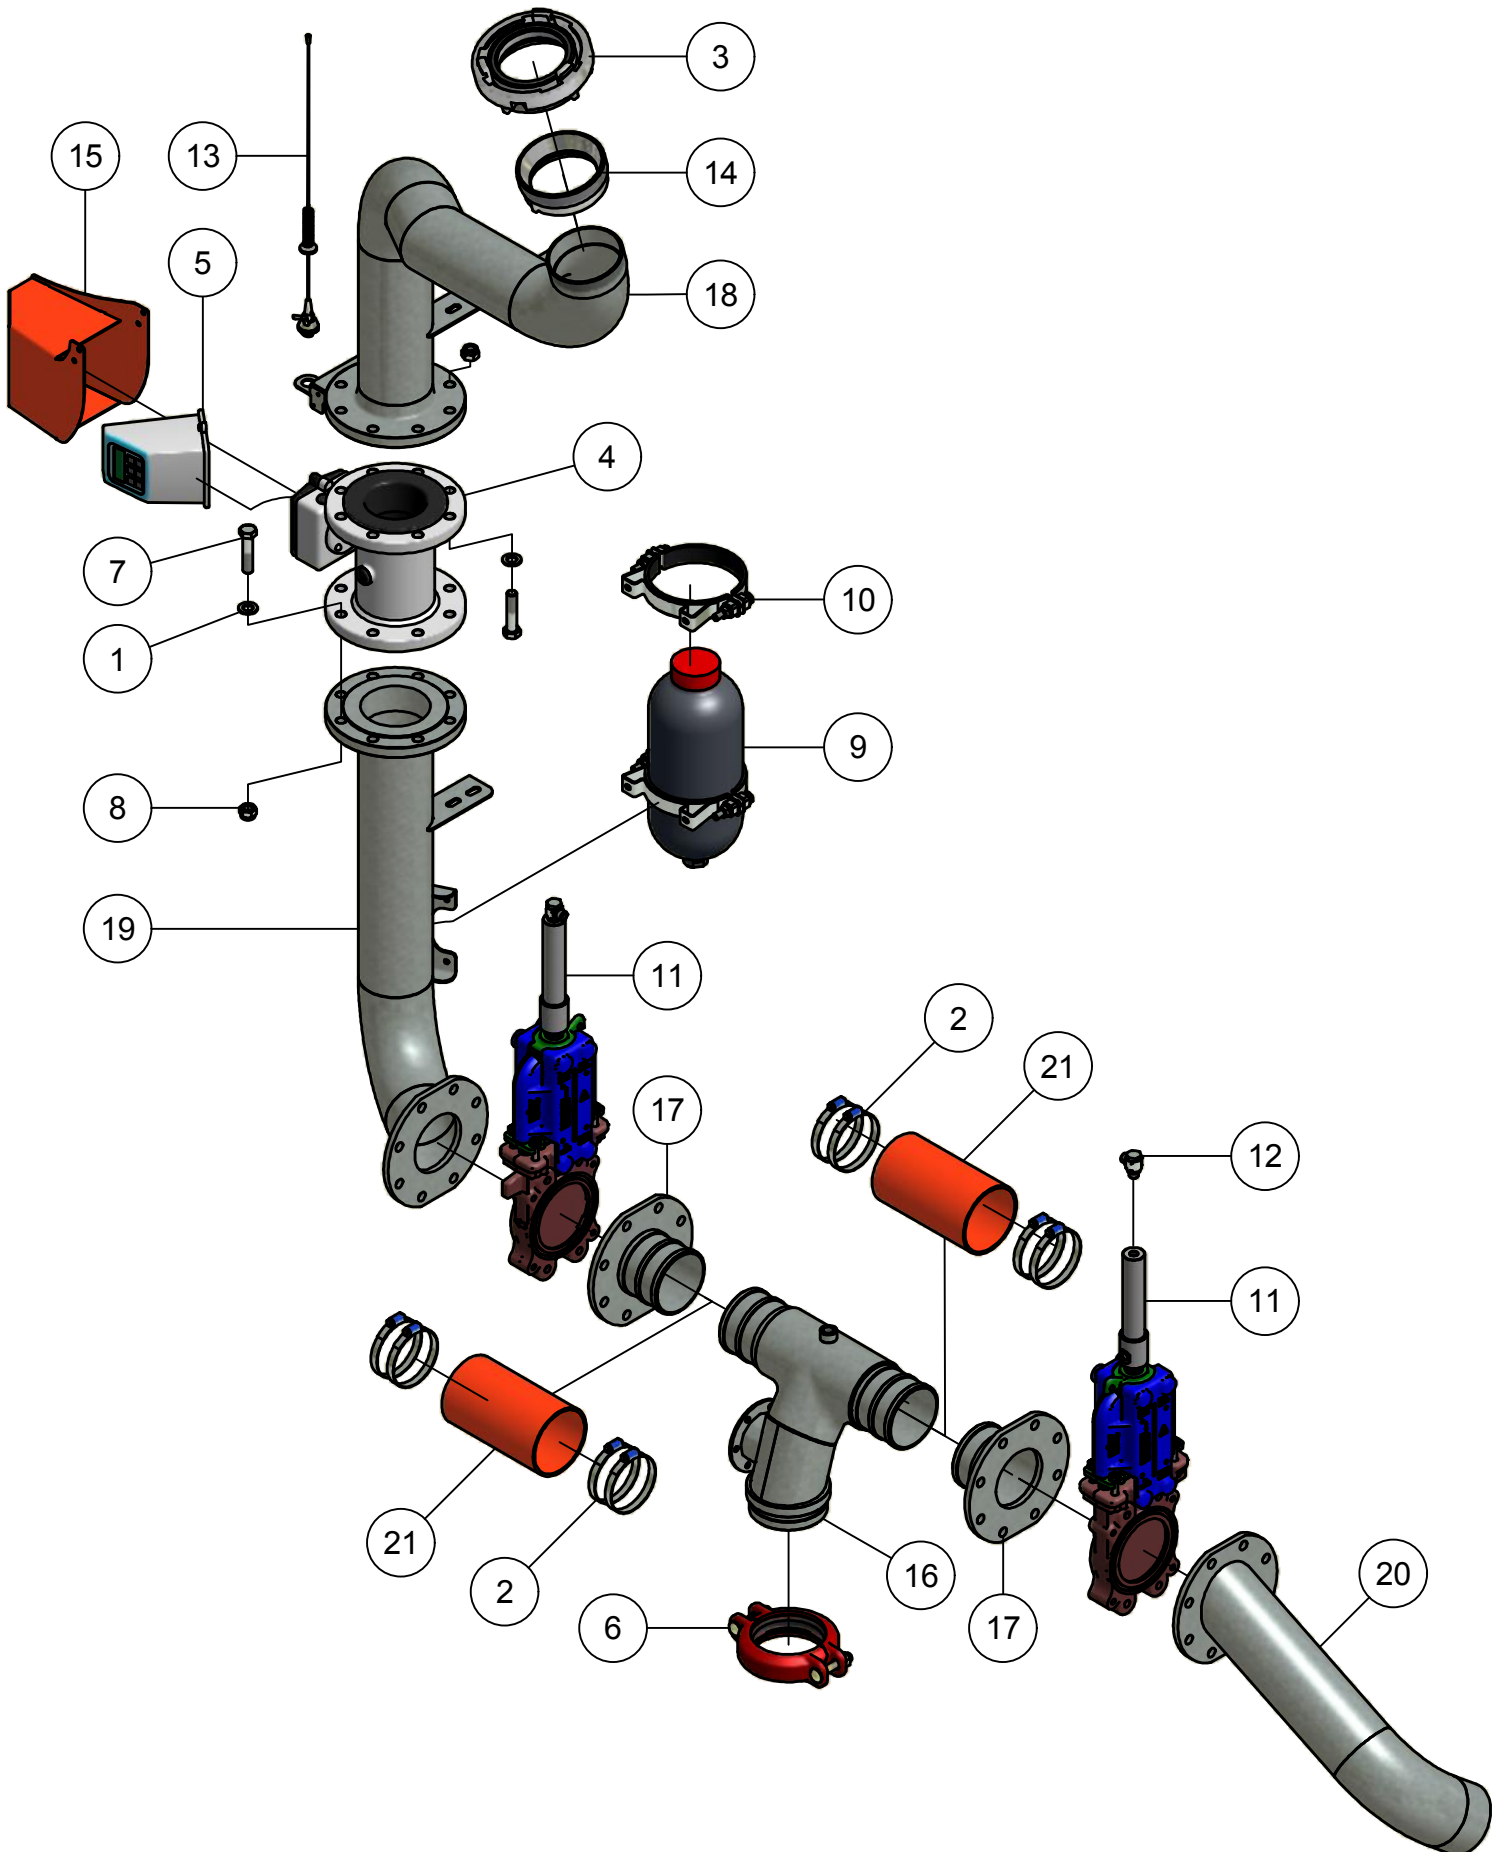

04. Leidingdelen

04. Stuklijst leidingdelen

Stukn.	Artikelnummer	Omschrijving	Aant.	Opmerking
1	121190	Sluitring M18 DIN125A ELVZ	16	
2	121683	Wormschroef slangklem RVS 110-140mm	8	
3	121716	Storz kopp. bi-dr. 6" NA160 vergr.	1	
4	122383	Flowmeter Magflo MAG5100W DN125	1	
5	122386	Signal converter MAG5000	1	
6	122554	Victaulic koppeling 5"	1	
7	122718	Bout M18x80 DIN931 ELVZ	16	
8	122948	Moer M18ZB DIN985 ELVZ	16	
9	124015	Accumulator 5 ltr	1	
10	124061	Accumulatorbeugel	2	
11	124751	Mesafsluiter 5" + hydr. cilinder DW	2	
12	124787	Koppeling	2	
13	125736	Procom Antenne	1	Incl. kabel
14	126001	Storz verloopping alu 6"budr-5"bidr	1	
15	316.07.070	Afschermkap flowmeter	1	
16	326.03.001	T-stuk	1	
17	326.03.002	Tule met flens	2	
18	326.03.006	Afvoerbocht flowmeter	1	
19	326.03.007	Staande buis flowmeter	1	
20	326.03.008	Afblaasbocht	1	
21	326.03.010	Sl.slang T-stuk ø125mm L=230mm	2