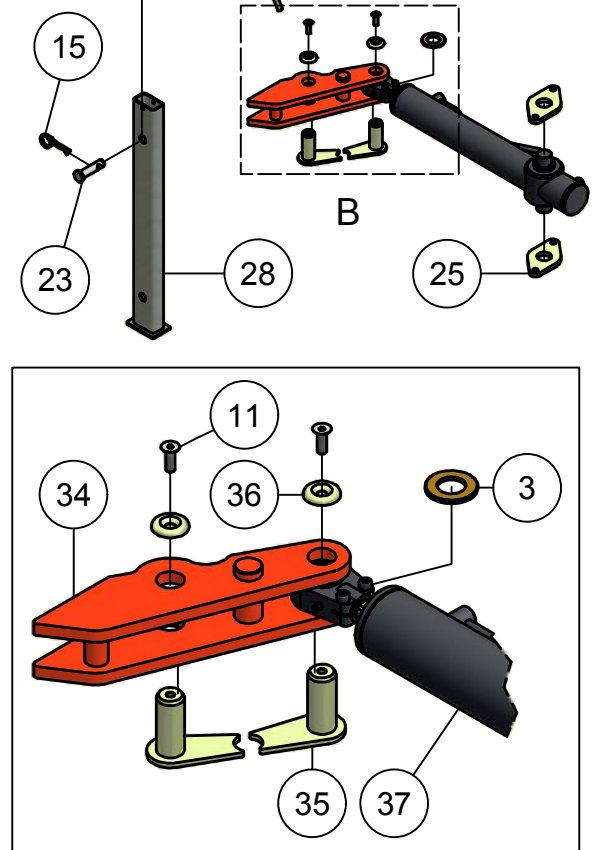

01. Hoofdframe

Detail B