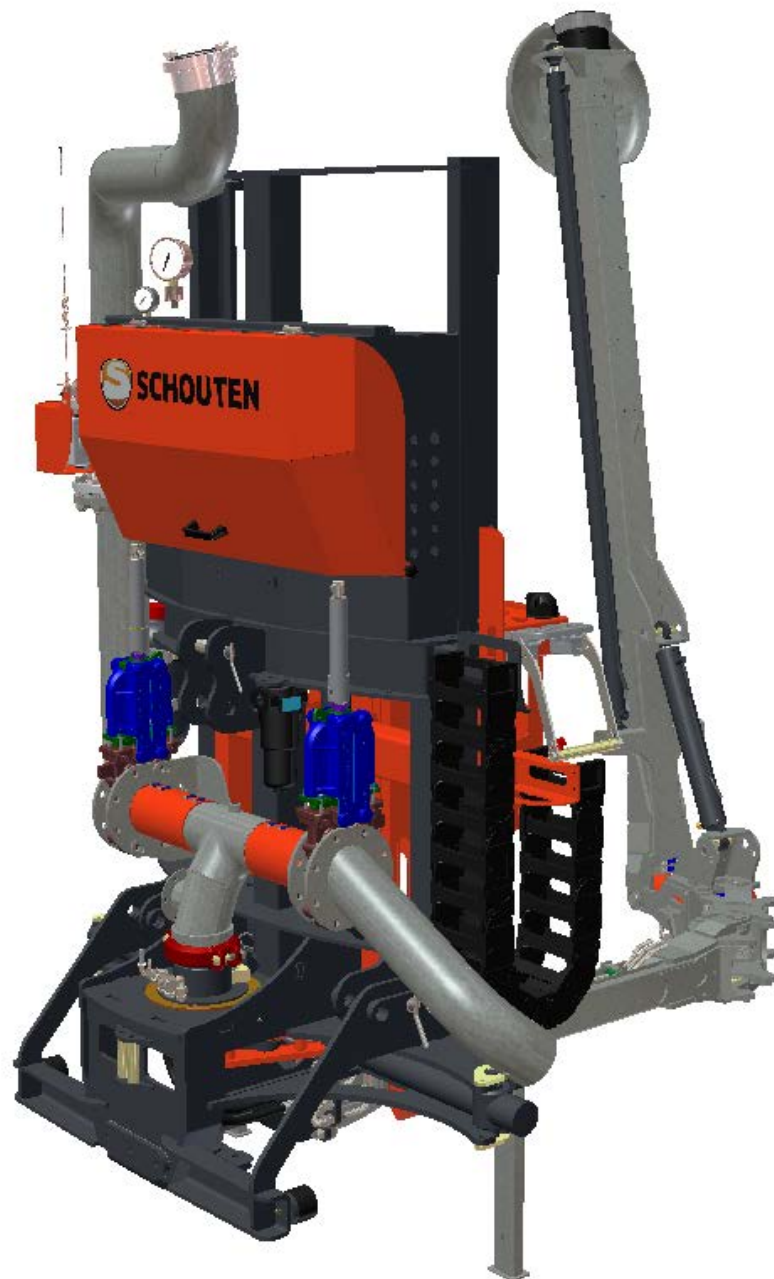

ONDERDELENBOEK

Hefmast

Serie no.: 326.0019 t/m 326.0042

Inhoudsopgave

	Pagina
01. Hoofdframe	5
02. Hefframe	7
03. Hydro-telescoopbuis	9
04. Leidingdelen	11

01. Hoofdframe

Detail A

Detail B

01. Stuklijst hoofdframe

Stukn.	Artikelnummer	Omschrijving	Aant.	Opmerking
1		Hydrauliekblok hefmast	1	
2	121104	LS. compensator	1	
3	121213	Sluistring M30 DIN125B Messing	2	
4	121370	Scharnier 89x59mm RVS	2	
5	121377	Topstangpen 32mm L=191mm	1	
6	121378	Hefpen 37mm L=191mm	2	
7	121977	Beugelgreep	1	
8	122119	Sterknop M8x25	2	
9	122311	Trillingsdemper ø75x51	2	
10	122322	Montagekast Rittal 400x400x200mm	1	
11	122343	Verzonken inbusbout M10x30 DIN7991	4	
12	122455	Membraan manometer RVS 0-25 bar	1	
13	122517	Stekker 7-polig	1	
14	123122	Turck inductieve sensor NPN	3	
15	123205	Borgveer 4mm dubbel	2	
16	123211	Drukregelventiel 3/8"	2	
17	123214	2/2 klep 1/2" NC 12Vdc	1	
18	123215	2/2 klep 3/8" NO 12Vdc	1	
19	123488	Persfilter	1	Filterelement: 123812
20	124138	Manometer 0-250b ø63mm onderaansl.	1	
21	124994	Bedieningsunit Sprinter compleet	1	
22	125596	Gasdrukveer 350N	1	
23	125710	Pen ø19x76	2	
24	326.01.002	Bevest.plaat draaibocht	1	
25	326.01.003	Borgplaat cilinder	4	
26	326.01.004	Rolbus ø30mm L=100mm	2	
27	326.01.005	Bronzen lagerbus	1	
28	326.01.006	Steunpoot 70x40 L=650mm	2	
29	326.01.008	Afsluiterbevestiging verstelb.	1	
30	326.01.011	Hefmast-frame	1	
31	326.01.012	Bevestigingssteun kabelrubs	1	
32	326.01.014	Vulpaat 1mm t.b.v. draaibocht	(1)	
33	326.01.015	Borging hefcilinder	1	
34	326.04.009	Trekhevel	2	
35	326.04.010	Hevelpen ø30mm L=71mm	4	
36	326.04.019	Sluistring ø40xø11x6 verz. gat	4	
37	326.05.003	Zwenkcilinder D30/70 - 445	2	Afd.set: 125659
38	326.05.012	Ventielblok bevestiging	2	
39	326.05.013	Afschermkap hefmast	1	
40	326.05.014	Afschermplaat hydrauliek	1	
41	326.05.015	Afschermplaat elektra	1	