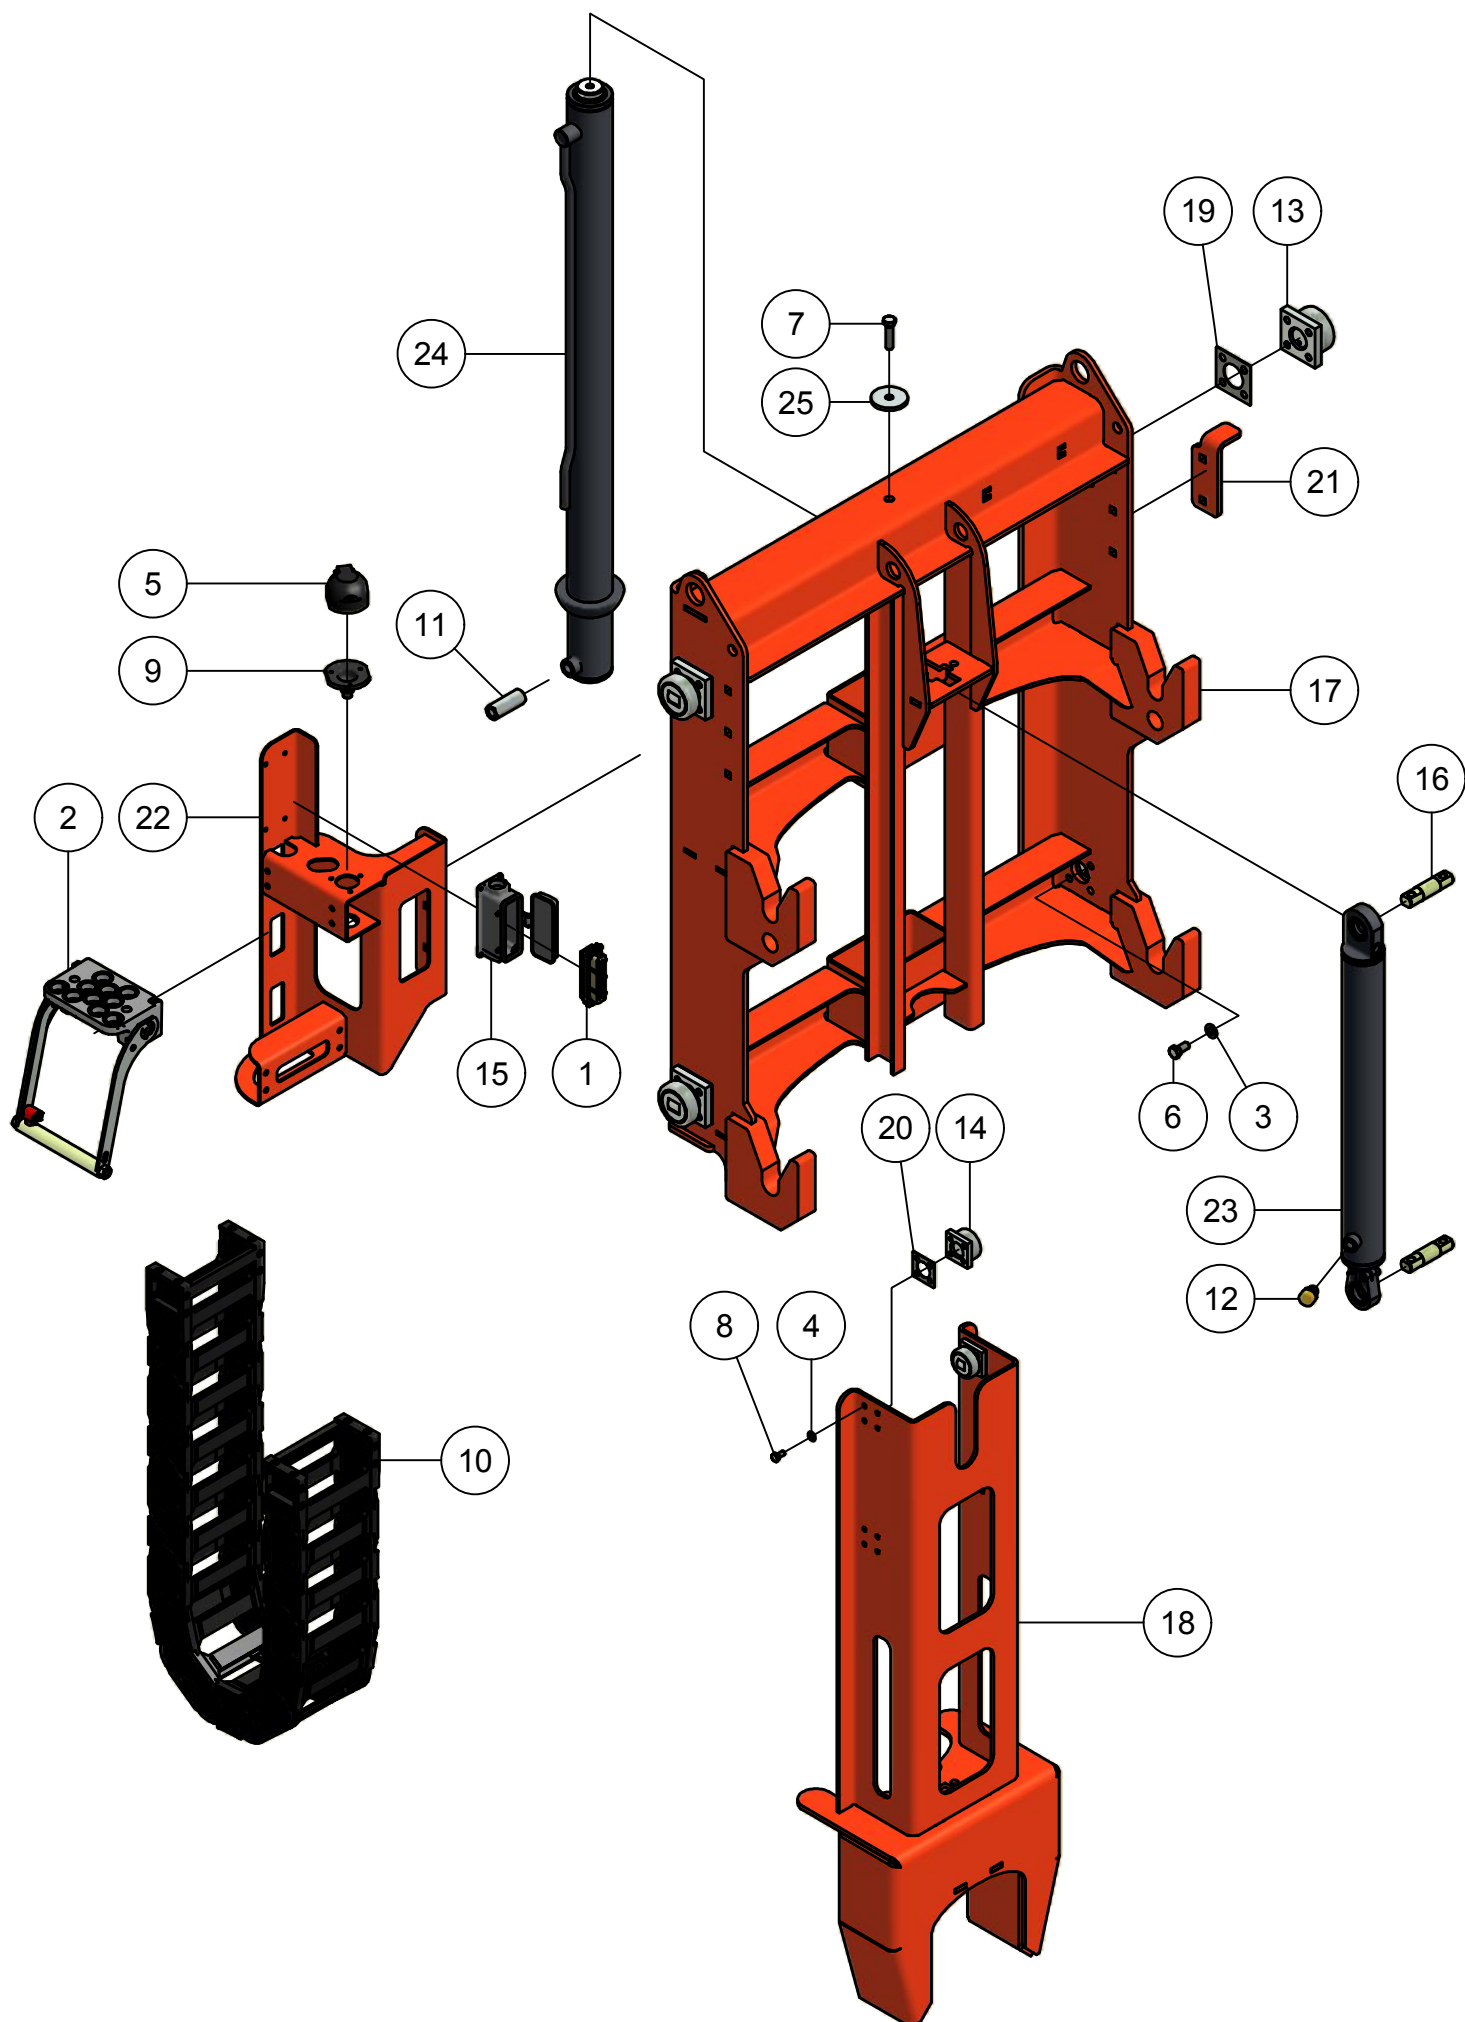

02. Hefframe

02. Stuklijst hefframe

Stukn.	Artikelnummer	Omschrijving	Aant.	Opmerking
1	121085	Schroef terminal 24-polig female	1	
2	121172	Multi koppeling Vastdeel	2	
3	121183	Sluitring M12 DIN125A ELVZ	16	
4	121203	Sluitring M8 DIN125A ELVZ	16	
5	122523	Stekkerdoos 7-polig	1	
6	122763	Bout M12x25 DIN933 ELVZ	16	
7	122773	Bout M12x50 DIN933 ELVZ	1	
8	122827	Bout M8x16 DIN933 ELVZ	16	
9	123044	Onderlegrubber Hella	1	
10	123310	Igus kabelrups	1	
11	124084	Terugslagklep 3/8"	1	
12	124316	Ontluchtingsfilter	1	
13	125516	Combirollager met bevestigingsplaat	4	
14	125517	Combirollager met bevestigingsplaat	4	
15	125728	Housing bulkhead mounting	1	
16	200.25.100	Oplegpen 25x100	2	
17	326.02.005	Hefbok	1	
18	326.02.006	Borgbok	1	
19	326.02.007	Vulplaat 1mm combirol 4056AP2Q	4	
20	326.02.008	Vulplaat 1mm combirol 4053APSQ	4	
21	326.02.009	Hoogtebegrenzer	1	
22	326.02.010	Bevestigingsframe Kabelrups	1	
23	326.05.016	Borgcilinder D30/60-505	1	Afd.set: 123274
24	326.05.018	Hefcilinder D45/63-1050	1	Afd.set: 125665
25	440.03.013	Borgring ø61xø13x6	1